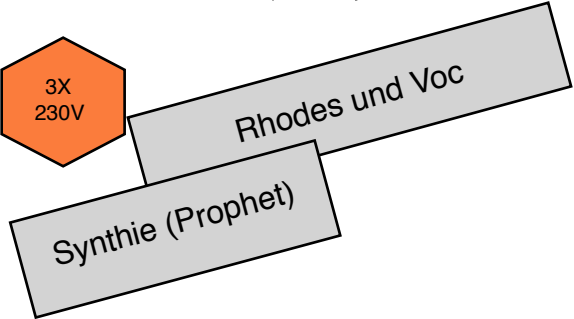

Stageplan

Les Enfants Sauvages

Stand 29.05.2018

Drumset

- 2x Kond Mic (Großmembran) Overhead
- 1x Dyn Mic Tom
- 1x Dyn Mic FloorTom
- 1x Dyn Mic Bassdrum
- 2x Dyn Mic Snare (oben/unten)

Rhodes, Synthe, Voc

- 2x Klinke --> Stereo DI (Synth.)
- 1x Klinke --> DI (Rhodes)
- 2x Klinke --> Stereo DI (Interface)
- 1x Voc Mic

- Git + Elektronik
- 1x Git Mic Input
 - 2x Klinke --> Stereo DI (Interface)

- Voc
- 1x Voc Mic