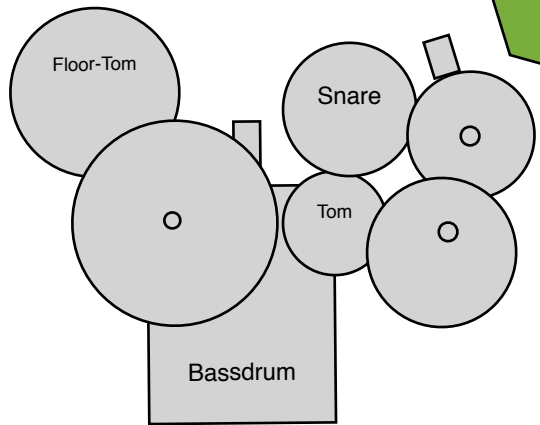

Stageplan

Les Enfants Sauvages

Stand 29.05.2018

Drumset

- 2x Kond Mic (Großmembran) Overhead
- 1x Dyn Mic Tom
- 1x Dyn Mic FloorTom
- 1x Dyn Mic Bassdrum
- 2x Dyn Mic Snare (oben/unten)

Rhodes, Synthe, Voc

- 2x Klinke --> Stereo DI (Synth.)
- 1x Klinke --> DI (Rhodes)
- 2x Klinke --> Stereo DI (Interface)
- 1x Voc Mic

- Git + Elektronik
- 1x Git Mic Input
 - 2x Klinke --> Stereo DI (Interface)

- Voc
- 1x Voc Mic