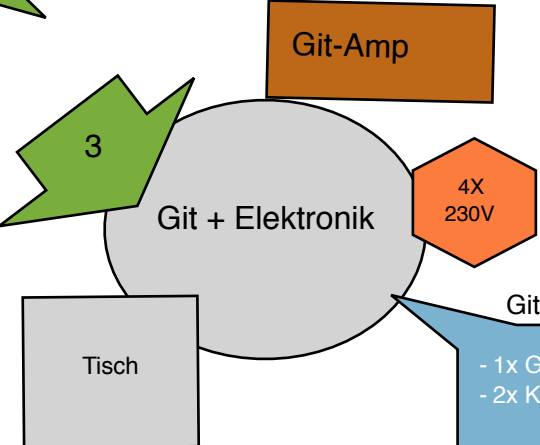

Stageplan

Les Enfants Sauvages

Stand 29.05.2018

Drumset

- 2x Kond Mic (Großmembran) Overhead
- 1x Dyn Mic Tom
- 1x Dyn Mic FloorTom
- 1x Dyn Mic Bassdrum
- 2x Dyn Mic Snare (oben/unten)

Rhodes, Synthe, Voc

- 2x Klinke --> Stereo DI (Synth.)
- 1x Klinke --> DI (Rhodes)
- 2x Klinke --> Stereo DI (Interface)
- 1x Voc Mic

- Git + Elektronik
- 1x Git Mic Input
 - 2x Klinke --> Stereo DI (Interface)

- Voc
- 1x Voc Mic

= Monitore + Monitorwege

Publikum

Tech + Band Rider

Les Enfants Sauvages

Stand 29.05.2018

Band

Lena Schmidt - Rhodes, Synthie, Voc
Marten Pankow - Gitarre, Elektronik
Axel Meier - Schlagzeug
Amelie Olbrich - Voc